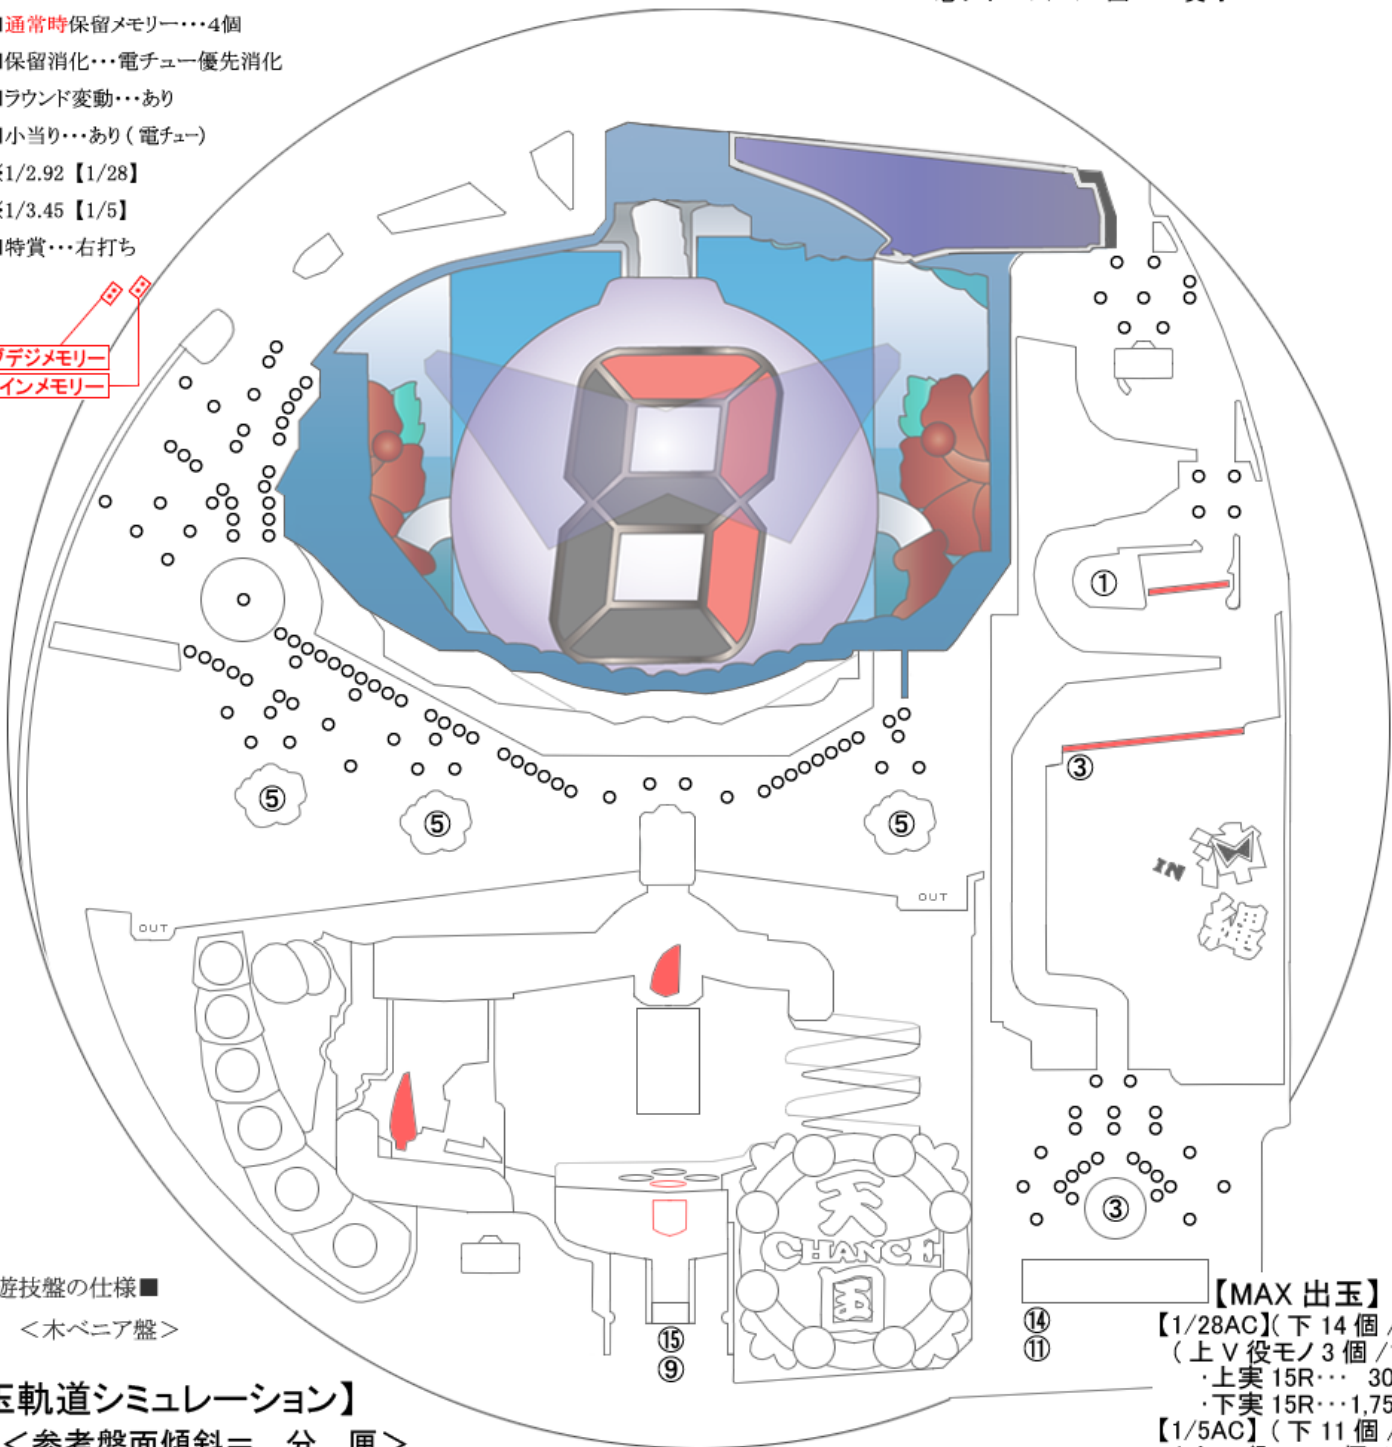

CR ダイナマイトキング in 沖縄 (大一商会)

■機種タイプ…1種2種混合 / デジ役系

■潜伏確変仕様…なし

■通常時保留メモリー…4個

■保留消化…電チュー優先消化

■ラウンド変動…あり

■小当り…あり(電チュー)

※1/2.92 【1/28】

※1/3.45 【1/5】

■特賞…右打ち

【1/28AC】 確率=1/28.6(×役モノ約1/20) 時短=100.0%

電サポ=時短中/2回 賞球=15&1&3&5&3&14

【1/5AC】 確率=1/6.0(×役モノ約1/20)

時短=初38.1%・継100.0%

電サポ=フル/0回 賞球=9&1&3&5&3&11

サブデジメモリー
メインメモリー

■遊技盤の仕様■

<木ベニア盤>

【玉軌道シミュレーション】

<参考盤面傾斜= 分 厘>

【MAX 出玉】

【1/28AC】(下14個/9C)

(上V役モノ3個/10C)

・上実15R…300個