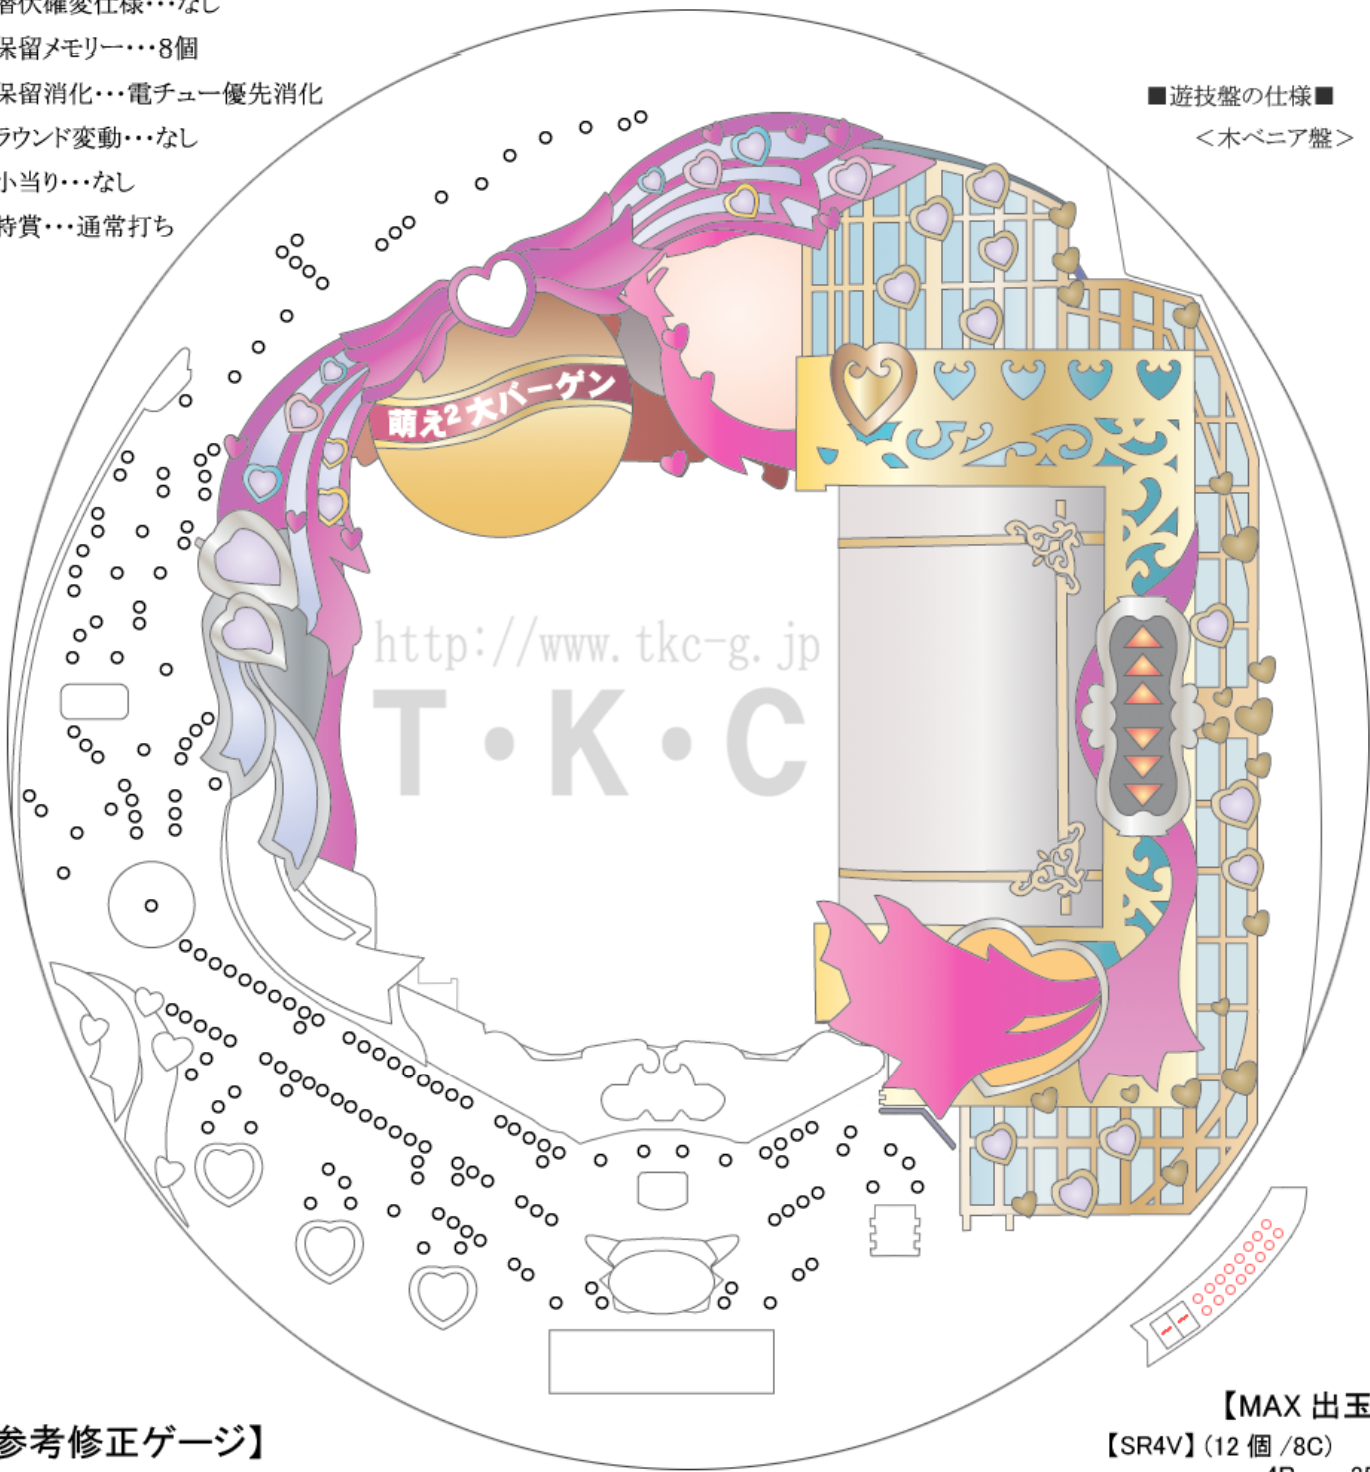

- 潜伏確変仕様…なし
- 保留メモリー…8個
- 保留消化…電チュー優先消化
- ラウンド変動…なし
- 小当り…なし
- 特賞…通常打ち

■遊技盤の仕様■
 <木ベニア盤>

【参考修正ゲージ】

<参考盤面傾斜= 分 厘>

【MAX 出玉】

- 【SR4V】 (12個/8C)
- ・ 4R… 351 個
 - ・ JUB8R… 701 個
 - ・ (JUB)16R…1,403 個